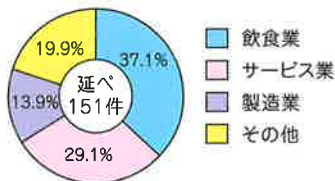

① 国の持続化給付金 (2021年1月15日締切)