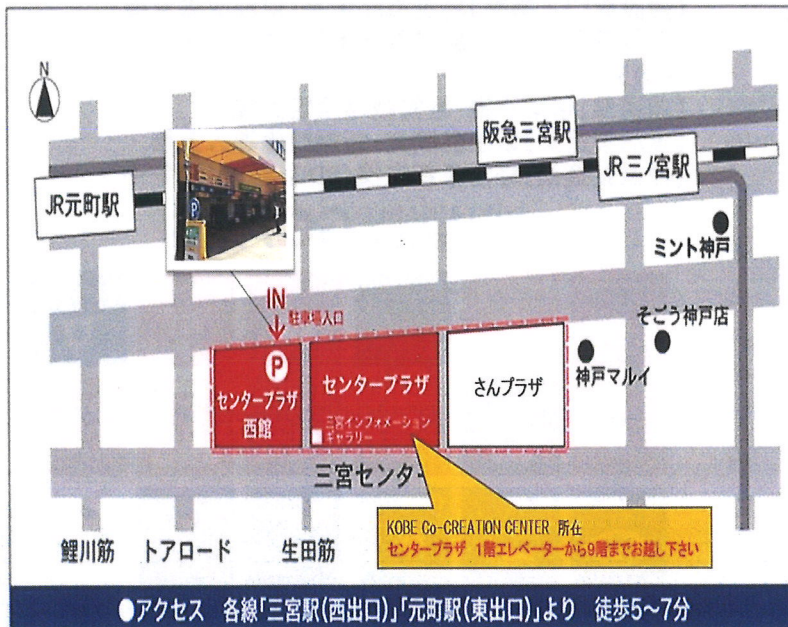

【会場住所】

産官学連携交流拠点「KOBE Co-CREATION CENTER」
(神戸市中央区三宮町1丁目9番1号 センタープラザ9階)

●アクセス 各線「三宮駅(西出口)」「元町駅(東出口)」より 徒歩5~7分