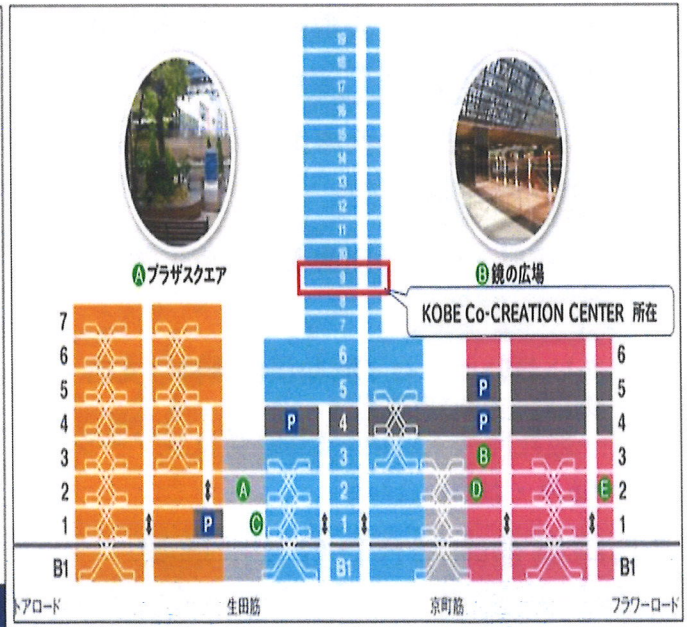

申込締切日
2024年
1月29日(月)

※全ての項目をご記入ください

無料SDGs経営簡易診断サービスは別紙よりお申込が必要です。(お問い合わせは兵庫工業会まで)

フリガナ			
貴社名			
貴社住所	〒		
TEL		FAX	
フリガナ	お役職	フリガナ	Eメールアドレス*
ご参加者名			@
<p>お客さま情報のお取扱いについて</p> <p>ご記入いただきました内容は、あいおいニッセイ同和損保(関連会社・提携会社・代理店・扱者含む)からの、各種商品・サービスのご案内、及び各種情報提供・運営管理等に活用させていただきますのでご了承ください。</p>			

【会場住所】

産官学連携交流拠点「KOBE Co-CREATION CENTER」
(神戸市中央区三宮町1丁目9番1号 センタープラザ9階)

●アクセス 各線「三宮駅(西出口)」「元町駅(東出口)」より 徒歩5~7分